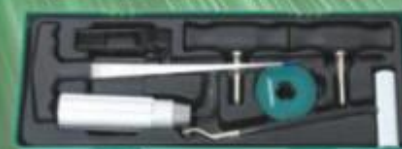

AB10001SP

Kpl. narzędzi do wymiany szyb

JONNESWAY

(*) - Wózki dostępne w wersjach z białym roboczym z tworzywa ABS (C-5DW1, C-7DW1) lub z wytłaczanym białym plastikowym (C-5DW5, C-7DW5)