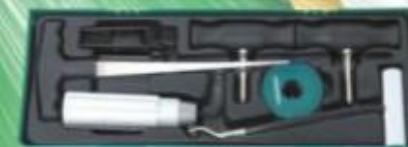

AB10001SP
Kpl. narzędzi do wymiany szyb